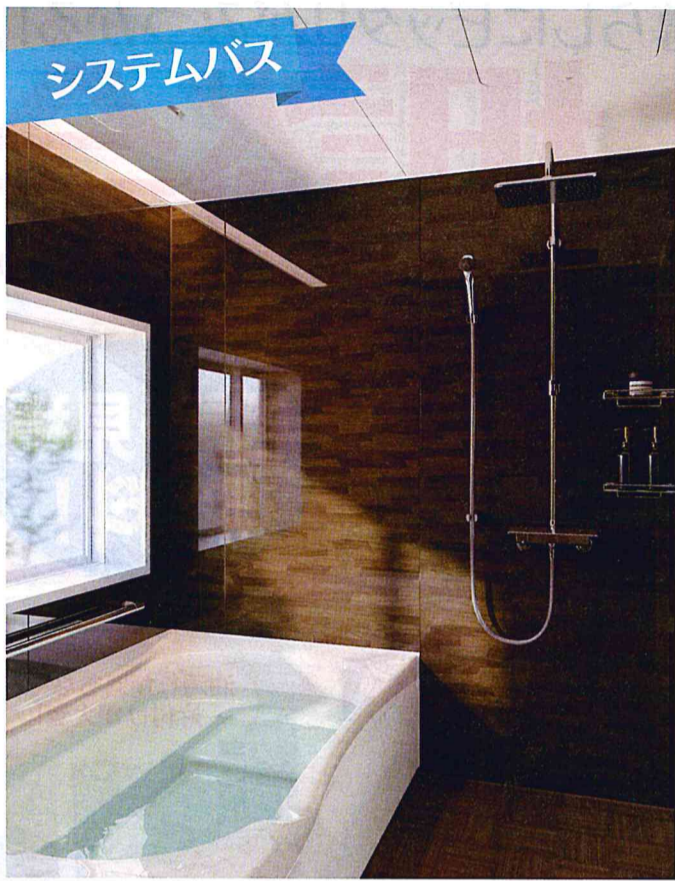

当社おすすめ!! **安心** **快適** **便利** なアイデアもりだくさんのハウステック商品をご紹介します!!

安心 入る前から湯あがりまで、あったかりラックス空間へ

匠 暖房換気乾燥機 **匠**

入浴時のヒヤリ感を軽減。サーモグラフィーでの性能比較

一般的な床 26.0℃
ヒートアップ床 20.0℃

●測定条件 床表面温度:5℃、被験者:成人男性
試験方法:湯足で15秒間歩いた後の足裏の温度分布を撮影

入浴前から浴室全体を素早く暖め、浴室外との温度差を軽減できます。

快適 キレイがずっと続くから、お手入れ簡単、ラクラク!!

匠 人造大理石浴槽 **匠** クリンジョイント **匠**

汚れが付きにくいからキレイが長く続く。

カビや汚れのつきやすい継ぎ目部分は乾式目地で10年後もお掃除ラクラク。

豊富なラインナップ

シンプル派におすすめ

Felite Rシリーズ **Housetec**

スマートラインバス FRP・共用デッキ水栓・スプレーシャワー・換気扇・モチ形照明(LED)・型振りパー

本体価格 338,000円 (税別)
工事費別 サイズ:1616(1坪タイプ)

おすすめ機能をプラス

Felite Rシリーズ **Housetec** **礎**

ラウンドバス FRP・プレーンフロア・ベシックカウンター・縦長ミラー600・壁付水栓・エアインシャワー(ホワイト)・換気扇・モチ形照明(LED)・型振りパー・ワイドシエルフ2段

本体価格 361,500円 (税別)
工事費別 サイズ:1616(1坪タイプ)

機能充実派におすすめ

Felite Rシリーズ **Housetec** **匠**

スマートラインバスFRP・温クリンフロア・クリンジョイント・スマートカウンター・縦長ミラー900・クリンすっきり水栓・メタル調エアインシャワー・暖房換気乾燥機・リフレクト照明(LED)・型シャワーフック付型振りパー・ワイドシエルフ2段・高断熱浴槽

本体価格 558,500円 (税別)
工事費別 サイズ:1616(1坪タイプ)

とことんこだわり派におすすめ

Felite Rシリーズ **Housetec** **料**

コレンテツヤめき・温クリンフロア・クリンジョイント・フラットカウンター・ワイドミラー・2WAYタッチ水栓(ロング)・メタル調エアインシャワー・暖房換気乾燥機・リフレクト照明(LED)・型シャワーフック付型振りパー・ワイドシエルフ(平型)・高断熱浴槽

本体価格 863,000円 (税別)
工事費別 サイズ:1616(1坪タイプ)