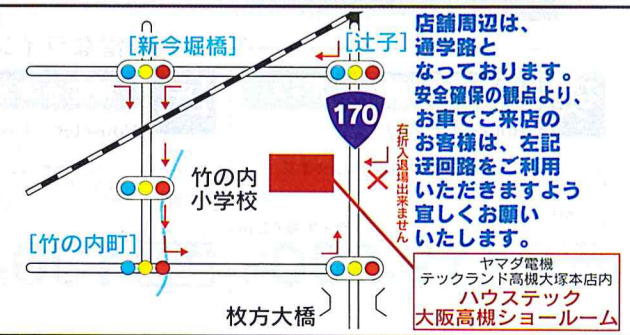

当日ご来店
いただいた方に
素敵な
特典
プレゼント!

※なくなり次第終了します。
※お一家族につき1点プレゼントします。
※アンケートにご記入いただいたご家族に限ります。

当日お見積りを
ご依頼の方に
便利
日用品
プレゼント!

●お掃除シート ●食品保存袋 ●ハンドソープ etc.
※お一家族につき1点プレゼントします。
※景品は一例です。

さらに
ハウステックのシステムキッチン・
システムバスをご契約いただいた方に
LION® 洗剤ギフトプレゼント!

※ご成約1件につきおひとつ

※景品は予告なく変更することがあります。掲載画像はすべてイメージです。

会場 ヤマダ電機 テックランド高槻大塚本店
ハウステック大阪高槻ショールーム
〒569-0034 高槻市大塚町5丁目2-6

広告の売り出し期間
12/16^土▶12/22^金

主催 株式会社 **アーキプロット**

〒550-0012 大阪市西区立売堀1-10-14真鍋ビル6階
http://archi-plot.com/index.html

お問い合わせは 06-4395-5905

会場はアクセス便利なヤマダ電機店内!