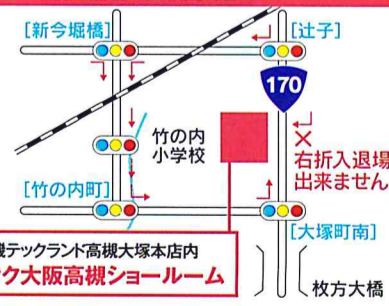

商品の詳細は裏面へ!

期間中は、
楽しいイベントと
特典がございます!
ぜひ/
ご来場
ください!

お子様と一緒に
ご来場の方に
スコップで
いっしょに
スコップ!
お菓子
すくいどり
大会開催!
※お一人様1回限り。※なくなり次第終了します。
※アンケートにご記入いただいたご家族に限り。

当日ご来場
いただいた方に
素敵な
特典
プレゼント!
※なくなり次第終了します。
※アンケートにご記入いただいたご家族に限り。
※お一人様につき1点プレゼントします。

当日お見積りをご依頼の方に
便利日用品
プレゼント!
●お掃除シート ●食品保存袋
●ハンドソープ etc.
※お一人様につき1点プレゼントします。
※景品は一例です。

ハウステック社のシステムキッチン・システムバスをご契約で
ヤマダ電機で使える
お得なポイント
最大70,000円分
プレゼント!
※詳しくは弊社営業へお問い合わせください。※写真はイメージです。

※景品は予告なく変更することがあります。

イベント 会場 ヤマダ電機店内だからとっても便利!
お買物ついでにぜひどうぞ!

入場・見積り相談
無料

広告の
売り出し期間 11/18(土) ▶ 11/24(金)

ヤマダ電機テックランド高槻大塚本店 ハウステック大阪高槻ショールーム
〒569-0034 大阪府高槻市大塚町5丁目2番6号 ヤマダ電機テックランド高槻大塚本店内 <http://www.housetec.co.jp/showroom/kinki/osaka-takatsuki.html>

主催 株式会社アーキプロット 〒550-0012 大阪市西区立売堀1-10-14 真鍋ビル6階
<http://archi-plot.com/index.html>

お問い合わせは tel.06-4395-5905

当日来られない方もお気軽に
お問い合わせ下さい

店舗周辺は、通学路となっております。安全確保の観点より、
お車で来店のお客様は、下記迂回路をご利用いただけますよう
宜しくお願いいたします。